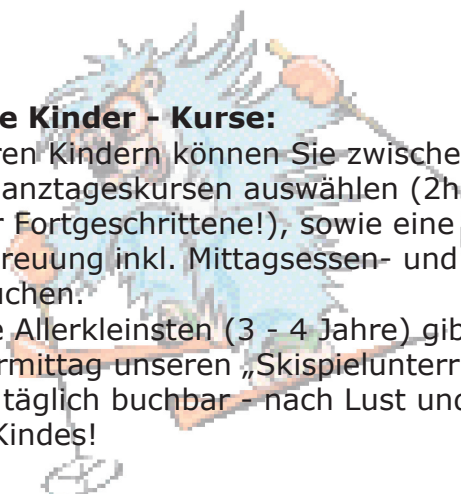

Unsere Kinder - Kurse:

Bei Ihren Kindern können Sie zwischen Halb- oder Ganztageskursen auswählen (2h - Kurse nur für Fortgeschrittene!), sowie eine Ganztagesbetreuung inkl. Mittagessen- und betreuung buchen.

Für die Aller kleinsten (3 - 4 Jahre) gibt es 2h am Vormittag unseren „Skispielunterricht“. Dieser ist täglich buchbar - nach Lust und Laune Ihres Kindes!

Neue Schneesportarten in der Skischule Mühlbach/Hkg. - Klaus Burgschwaiger:

Ob Snowboarden, das Fahren rückwärts oder das Jumpen mit coolen Twintipskiern - wir können die neuen Trendsportarten auf Schnee vermitteln.

Oder versuchen Sie sich sicher und bequem auf dem Snowbike, dass ungeahnte Möglichkeiten bietet.

Ihr persönlicher Lehrer für den **GANZEN** Tag: Erleben Sie unser wunderschönes Skigebiet als einen „perfect day“ mit Ihrem Trainer, Guide, Lehrer,... und bestimmen Sie was Sie machen wollen. Auch die Kurszeiten bestimmen Sie innerhalb der Rahmenzeiten selbst.